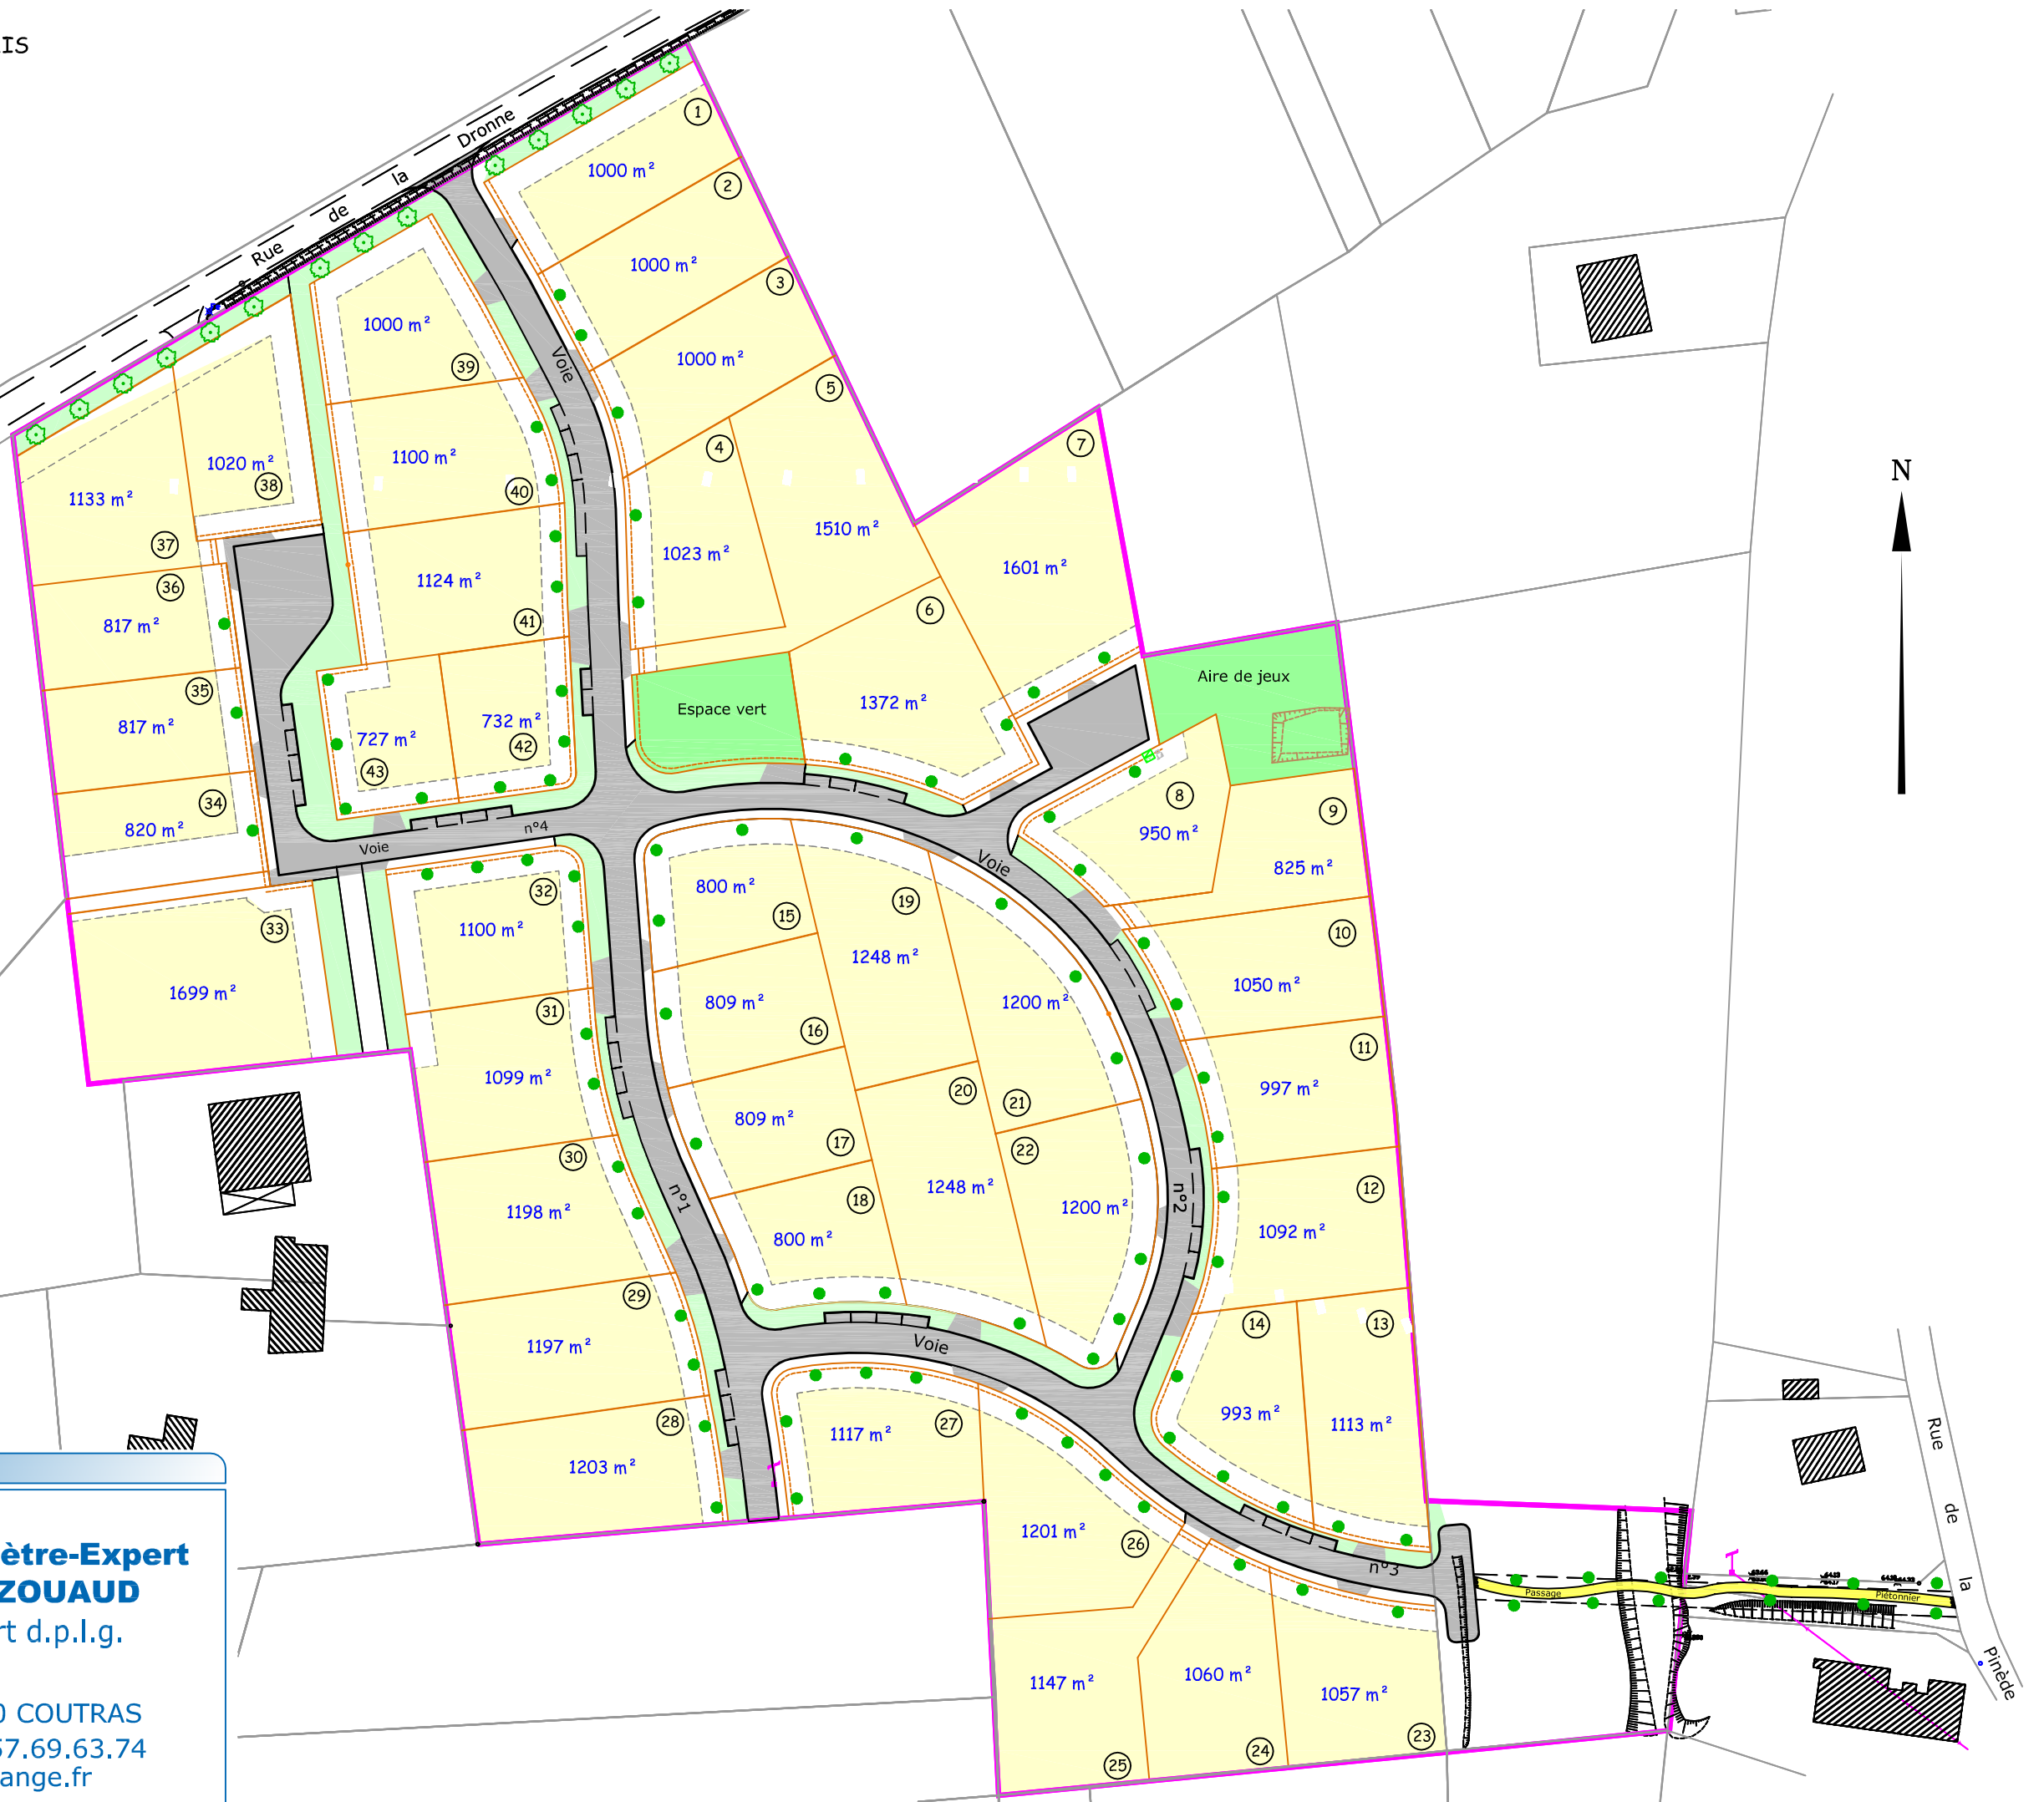

Commune de LA ROCHE CHALAIS
Mairie
24490 LA ROCHE CHALAIS
Tél: 05.53.92.47.00

PLAN DE MASSE

Echelle: 1/1250°

Dressé par

**Cabinet de Géomètre-Expert
Guillaume MAZOUAUD**
Géomètre-Expert d.p.l.g.

18, place Ernest Barraud 33230 COUTRAS
Tél: 05.57.49.66.94 - Fax: 05.57.69.63.74
E-mail: cabgeo-coutras@orange.fr